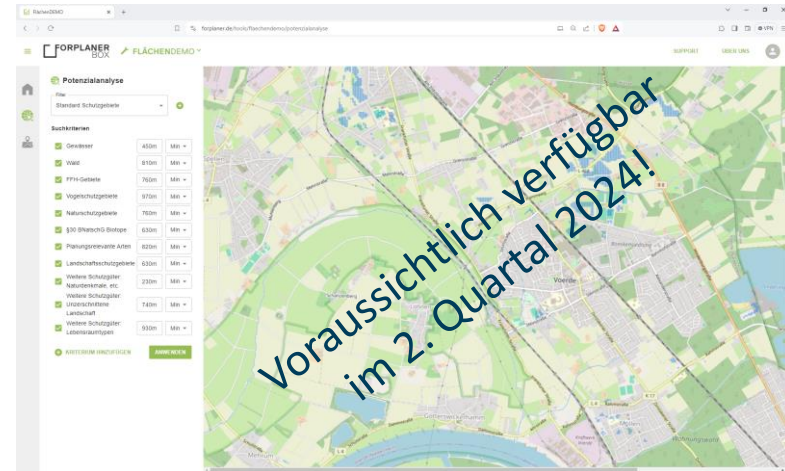

FORPLANERTOOLS

FLÄCHENFINDER

FORPLANERTOOLS

FLÄCHENFINDER

Innovatives Informationssystem für Flächenverfügbarkeit und Standorteignung

- ✓ Individuelle Such- und Bewertungsprofile für Flächensuche.
- ✓ Frühzeitige Bewertung anhand fundierter Planungsinformationen.
- ✓ Automatische Aktualisierung der Datengrundlagen.